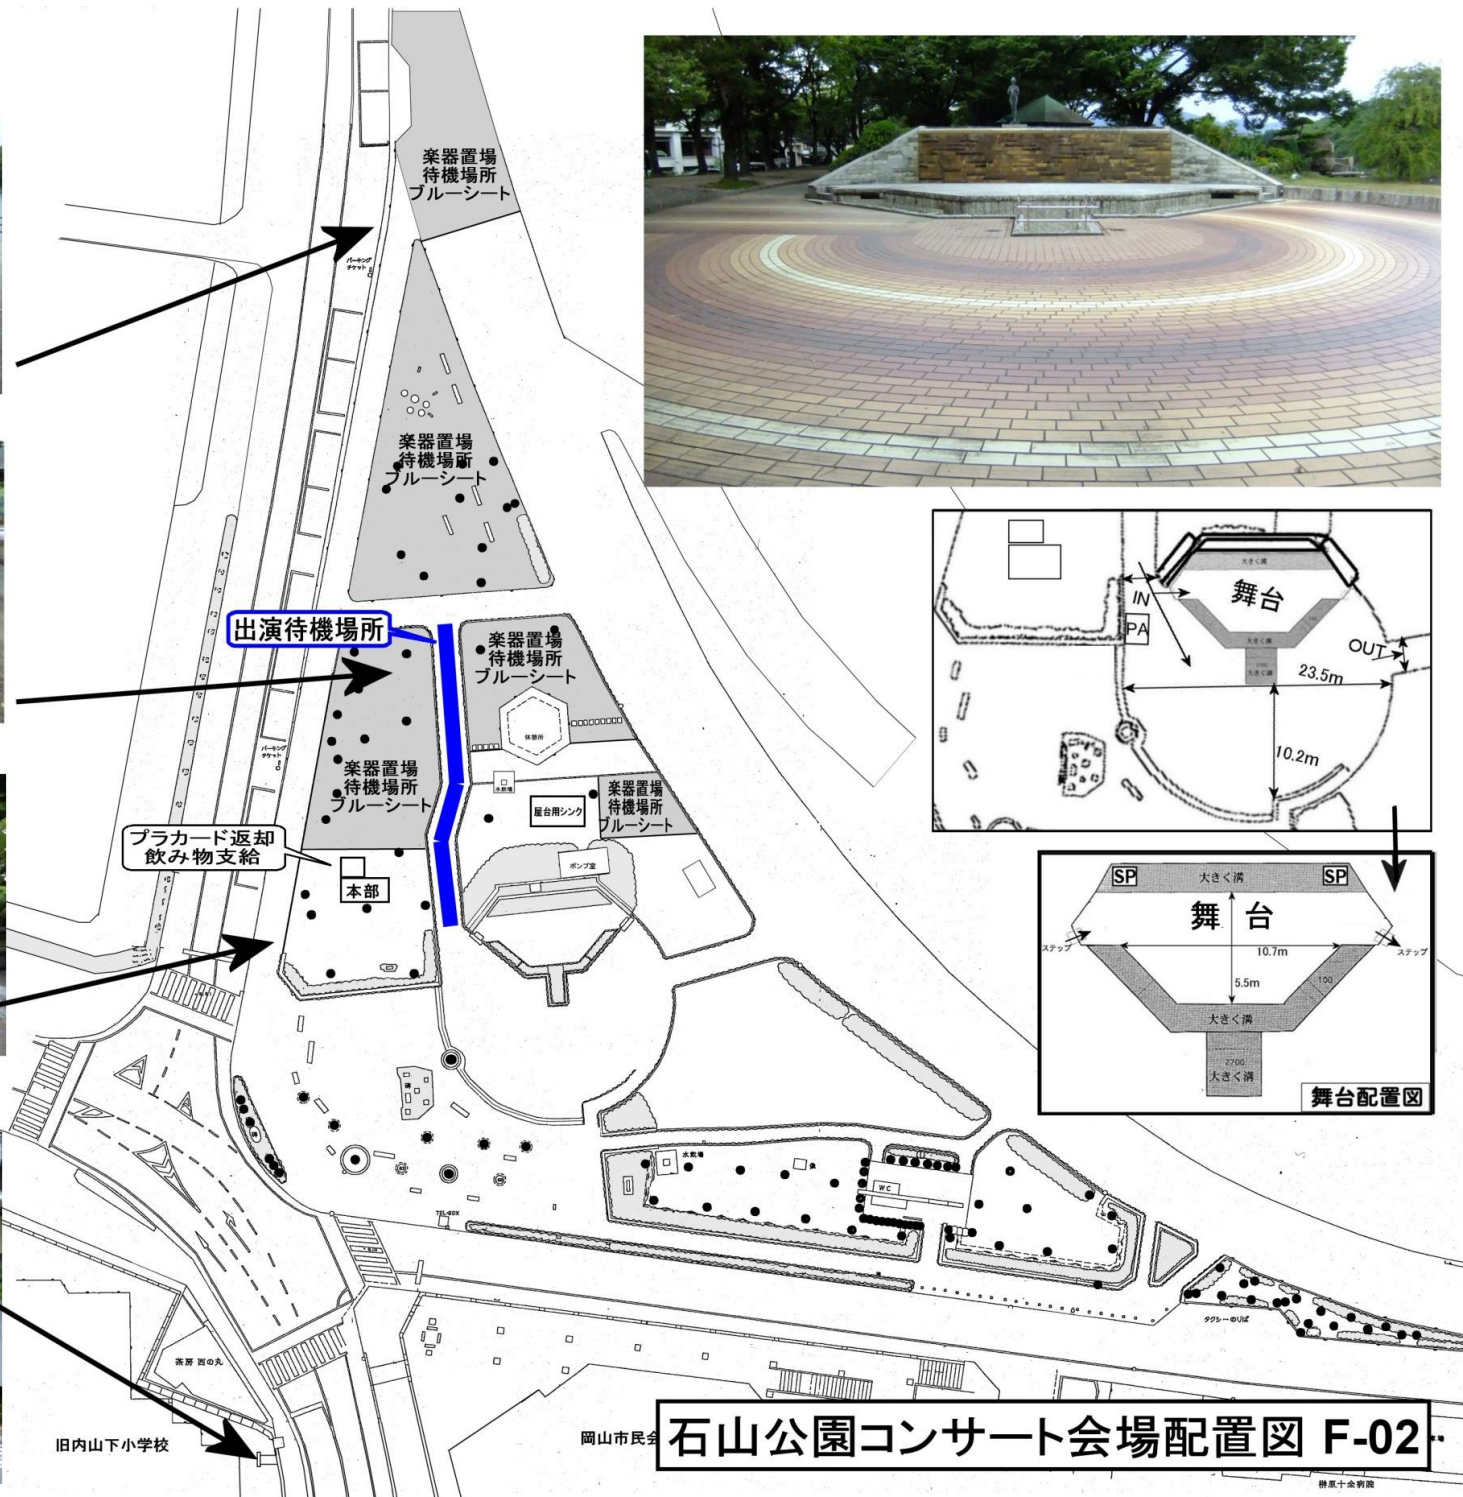

待機場所例

待機場所例

待機場所への進入路

旧内山下小学校入口

岡山市民会 石山公園コンサート会場配置図 F-02